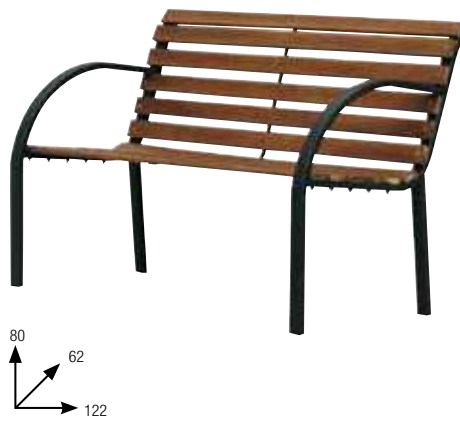

BRICCOOK

DAL 2 AL 19 APRILE

~~-16% 59.90~~
49.90

OMBRELLONE A BRACCIO Ø 3 M
struttura in metallo verniciato, copertura in poliestere.
Colori: 

~~-12% 159.00~~
139.00

BARBECUE PALMA
in cemento e marmo granulato, completo di griglia cromata da cm 60x40. Utilizzabile con carbonella e legna

~~-12% 159.00~~
139.00

SET JAVA
salottino in polipropilene. 2 poltrone + 1 divano a due posti + 1 tavolino, senza cuscini.
Colori: antracite, moka

PREZZO OK

+100 PUNTI OK

~~-27% 69.00~~
49.95

PREZZO OK

DONDOLO 3 POSTI
struttura in acciaio verniciato, portata massima 210 kg. Colori: rigato beige, rigato verde

~~-22% 115.00~~
89.00

TENDA BARRA QUADRA cm L300 x P200
copertura in poliestere, rullo in alluminio Ø 60 mm, attacco a parete/soffitto e asta di manovra inclusi, prodotto testato da TÜV-RHEINLAND, disponibile in varie colorazioni rigate o tinta unita

34.95 ~~-12% 39.95~~

PANCA PARCO
struttura in acciaio verniciato color nero e stecche in legno verniciato

~~-9% 99.00~~
89.90

PREZZO OK

BARBECUE COMPACT KETTLE
superficie di cottura Ø 47 cm, griglia in acciaio cromato