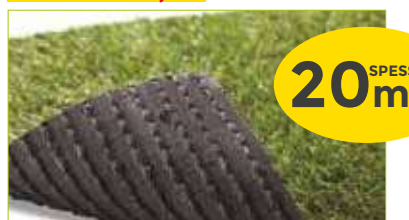

ARELLA SEMPREVERDE
FOGLIE EDERA O LAURO
m 1x3

1,5x3 - € 29,95

~~-25% 39.⁹⁵~~

17.⁹⁵

PRATO VERDE
ARTIFICIALE LUXURY
m 1x3, in polipropilene con
fondo in lattice drenante

2x3 - € 35,95

20
SPESORE
mm

~~-10% 99.⁰⁰~~
89.⁰⁰

GAZEBO
PERGOLA 2x3
h 2/2,50 m,
struttura in metallo
verniciato,
copertura in poliestere,
colore bianco

+50
PUNTIOK

~~-25% 39.⁹⁵~~
29.⁹⁵

OMBRELLONE PUSH UP
palo in acciaio verniciato
colore antracite, dotato di
sistema di apertura a spinta,
copertura in poliestere grigio
impermeabile, con apertura
per sfogo aria.
Disponibile: Ø 3 m - H 2,4 m
2x3 m - H 2,5 m